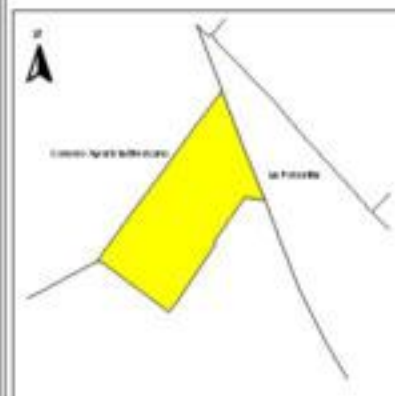

EVALUA DF
Consejo de Evaluación del
Desarrollo Social del
Distrito Federal

ÍNDICE DE DESARROLLO SOCIAL

Delegación: Iztapalapa
Colonia: El Triángulo
Grado de desarrollo: Muy Bajo

Grado de Desarrollo Social